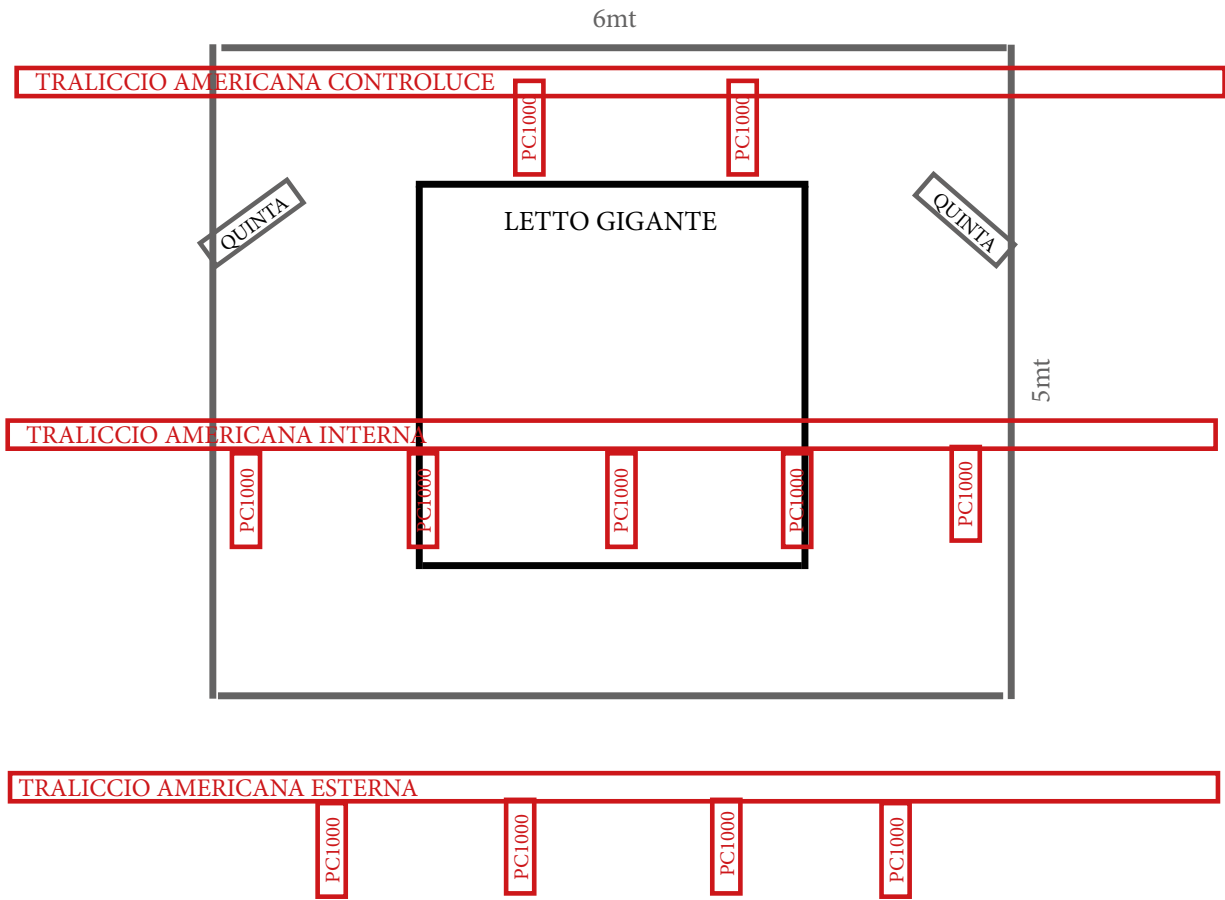

SE MI LASCI NON VALE

PALCOSCENICO

- palcoscenico o pedana rialzata minimo metri 6x5 calpestabile e sgombro;
- altezza palco/graticcia minimo 3,5 mt;
- quadratura nera e oscurabilità totale della sala o del luogo della rappresentazione;
- due ingressi laterali in proscenio uno a destra e uno a sx
-

CAMERINO

- 2 camerini dotati di un tavolo, una sedia, uno specchio ciascuno.
- almeno 1 bagno funzionante con acqua calda e wc.
- riscaldamento acceso fin dal mattino della giornata di rappresentazione

SCHEDA TECNICA MINIMA

LUCI

- 3 americane con un ritorno per proiettore;
- N° 11 PC 1000 con bandiere e porta gelatine;
- Dimmer 12 canali;
- Mixer luci doppio banco con memorie;

AUDIO

- N°1 Mixer minimo 6 ingressi dotato di EQ parametrico per singolo canale;
- Impianto audio full range proporzionato alla location;